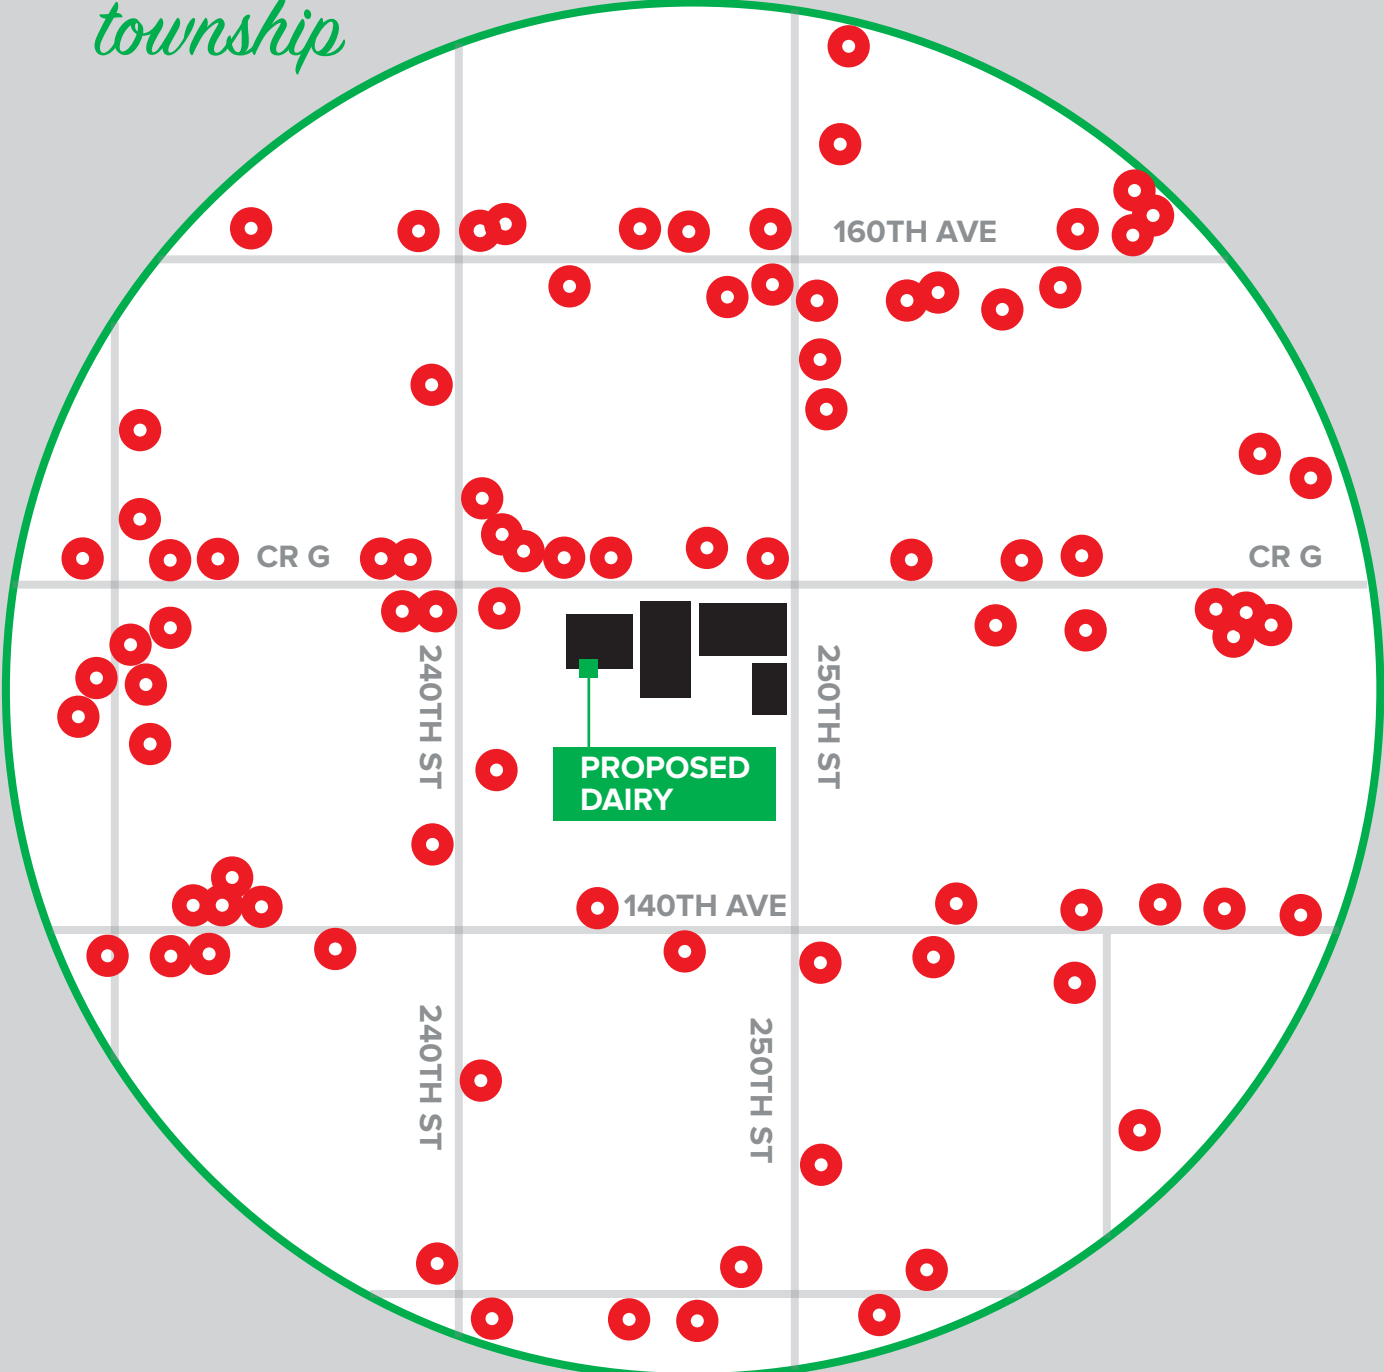

**EMERALD**  
*township*

**90**

**HOMES**  
**in a 2 mi.**  
**RADIUS**

*Get the facts*